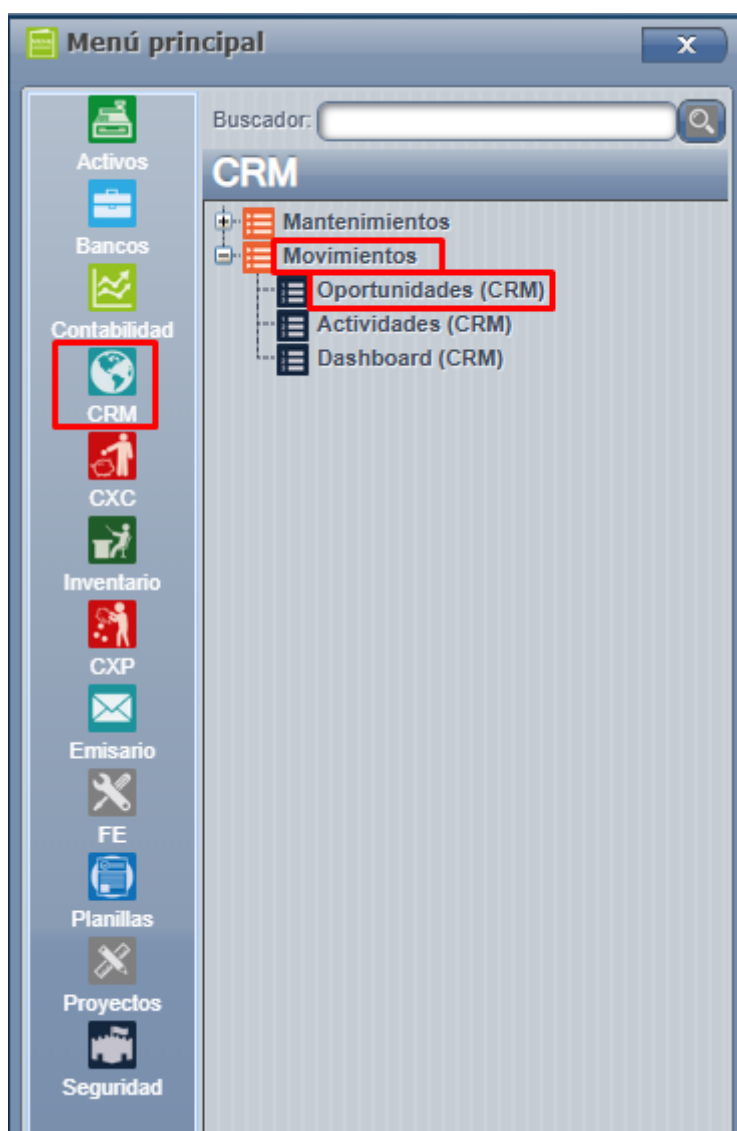

CRM-Movimientos-Oportunidades

Acceso y Requisitos Previos

Permisos de la seguridad para el proceso :

- " CRMOPORMANT": Permite acceder a la pantalla

La pantalla de pronóstico simple se encuentra en :

- CRM => Movimientos => Oportunidades (CRM)